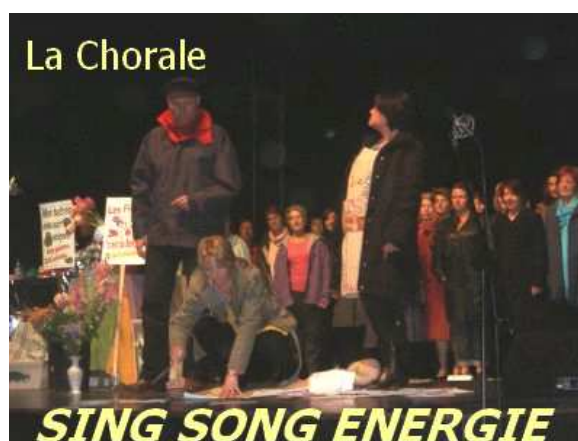

Renseignements/Réservations : 06.88.37.96.64